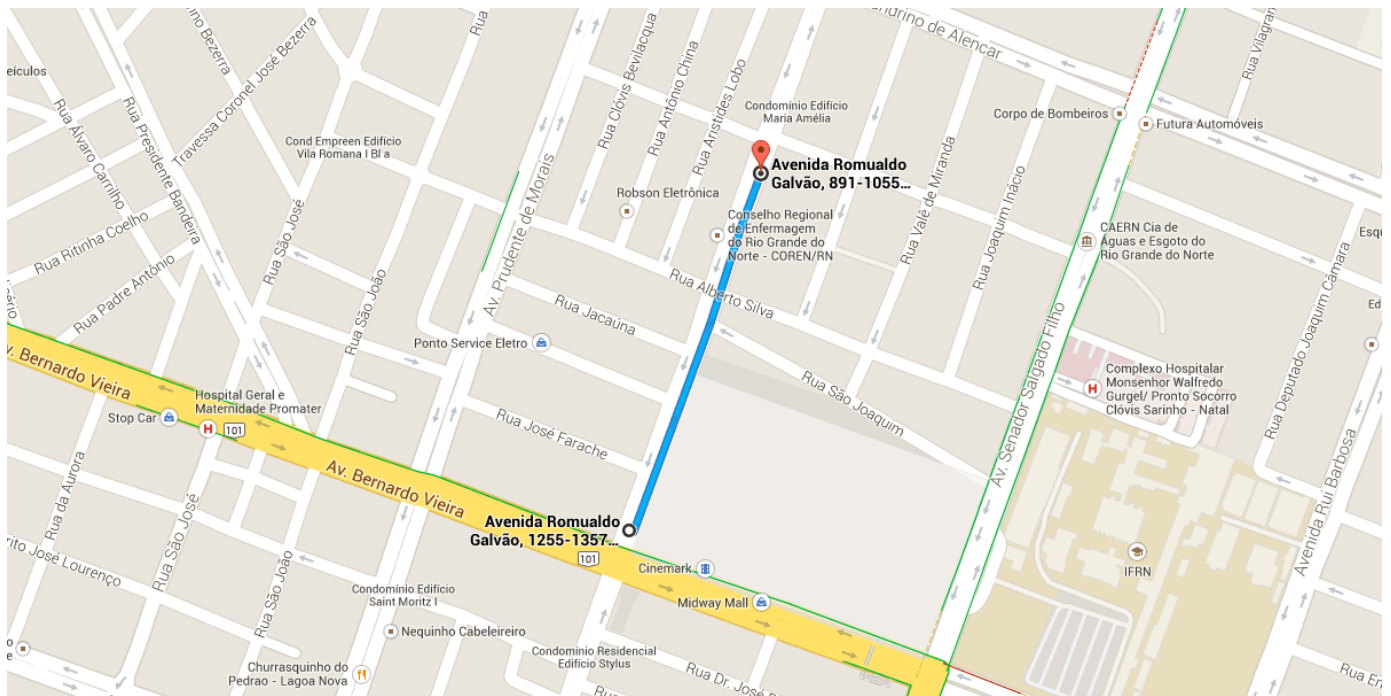

Rotas de Avenida Romualdo Galvão, 1255-1357 - Lagoa Nova até Avenida Romualdo Galvão, 891-1055 - Lagoa Nova De carro 400 m, 35 s

○ Avenida Romualdo Galvão, 1255-1357 - Lagoa Nova

RN, 59056-105

1. Siga na direção norte na Av. Romualdo Galvão em direção à Rua São Joaquim

400 m

⊙ Avenida Romualdo Galvão, 891-1055 - Lagoa Nova

RN, 59056-105

Essas rotas servem apenas para fins de planejamento. Obras, trânsito intenso, fatores climáticos ou outros eventos podem fazer com que as condições sejam diferentes dos resultados no mapa, por isso é preciso planejar o trajeto levando tudo isso em conta. Obedeça a todas as sinalizações ou avisos que aparecerem em seu trajeto.

Dados do mapa ©2014 Google